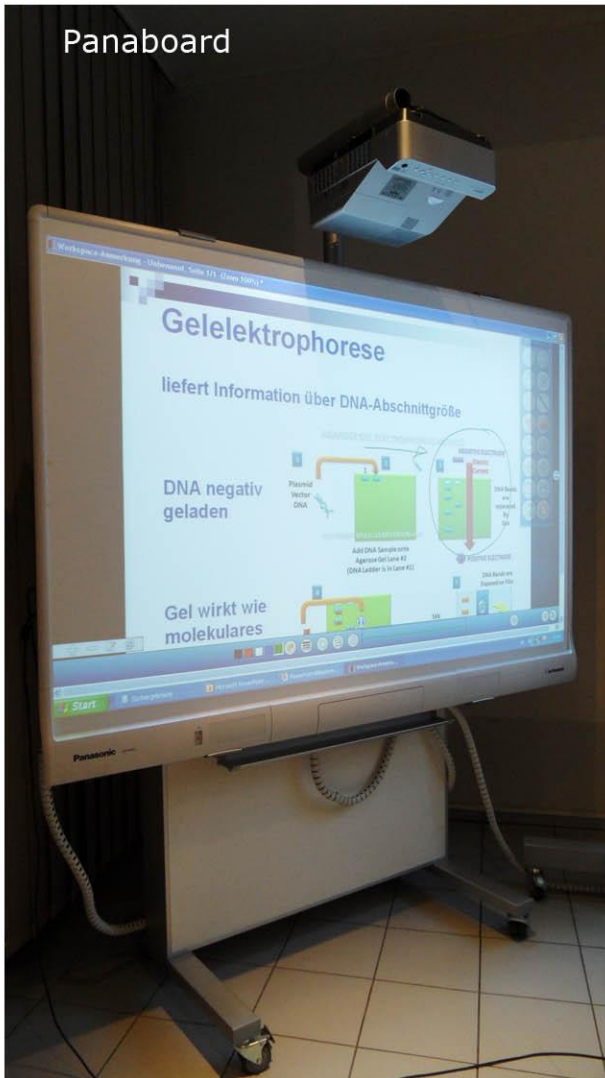

Panaboard mit Sanyo DWL2500

interaktiv - auf Rollen oder auf Pylonen

renox
Audiovision

Viktorgasse 14 • 1040 Wien
Tel. 01/5051618 Fax-DW 32
www.renox.at • renox@renox.at